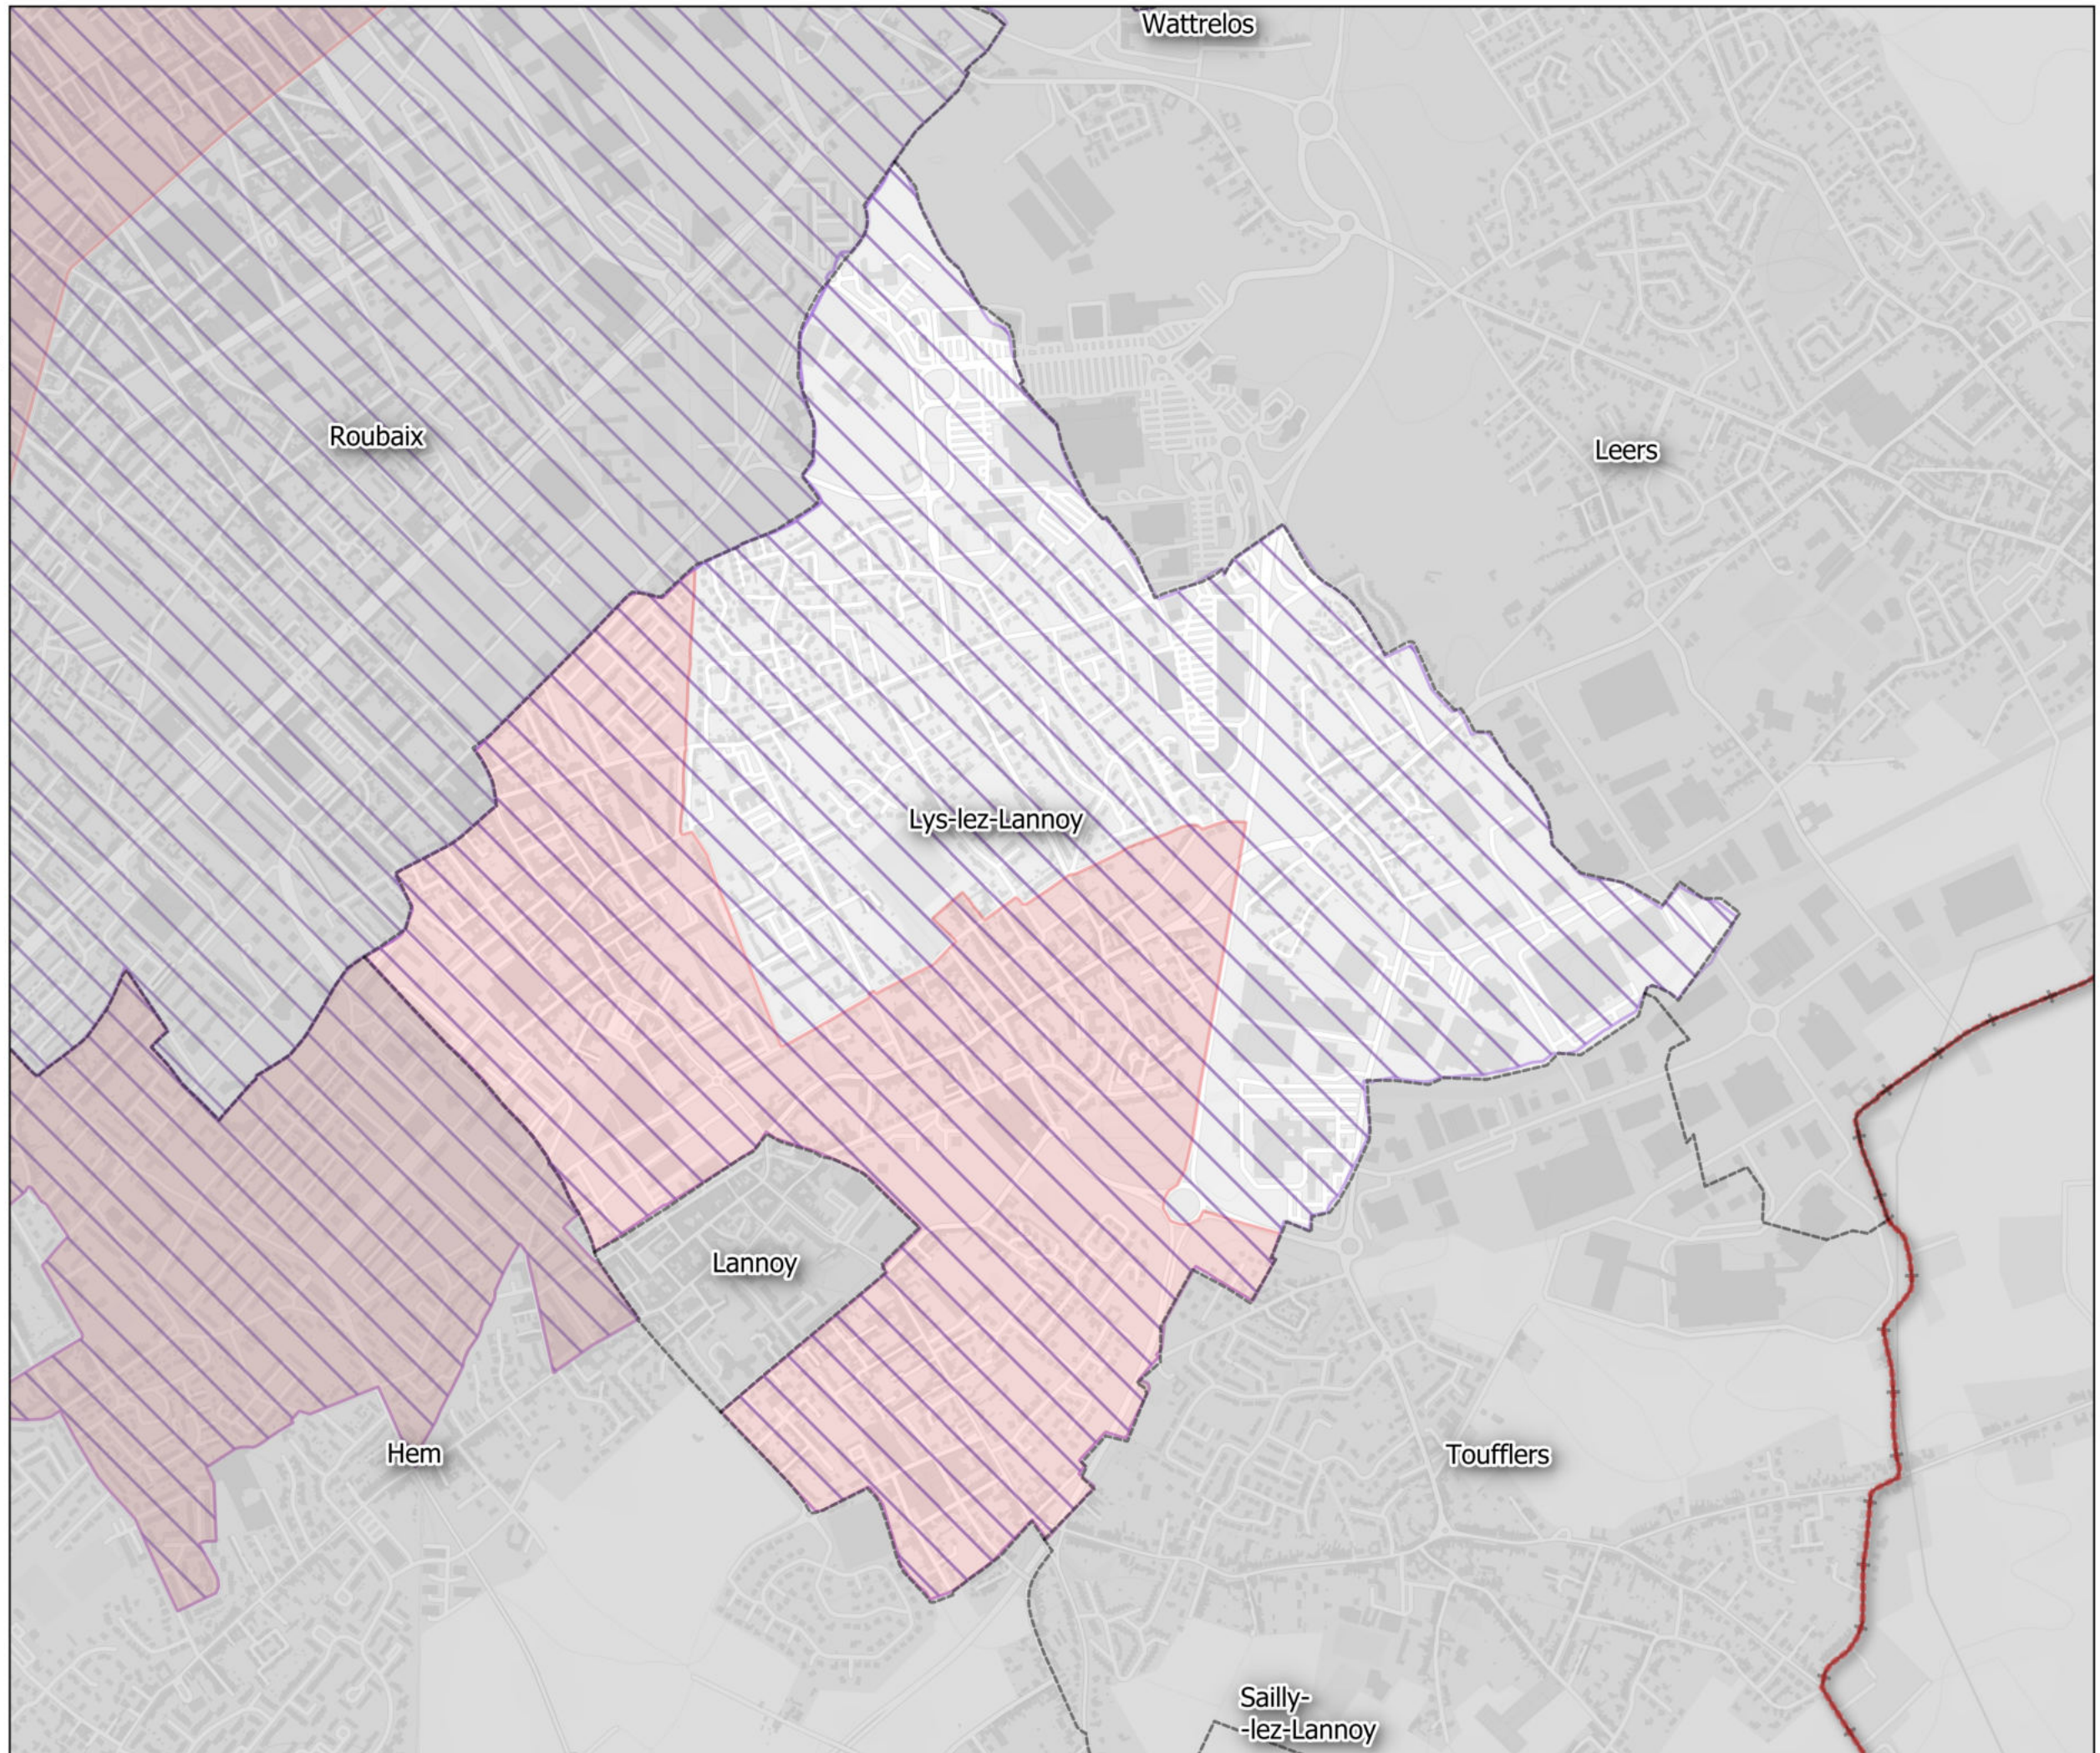

**OUTILS
PREVENTIFS
DE LUTTE CONTRE
L'HABITAT INDIGNE**
version 2022

**Commune de
LYS-LEZ-LANNOY**

Légende

- Périmètre
- APD
 - APML
 - DML

Sources : Métropole Européenne de Lille
Traitement : MEL/DIG/PFY - Edition : 27/04/2022
Suivi : MEL/DAH/DH/HP/S.Louchaert & C.Werquin

0 0,25 0,5 km

Echelle A3 = 1:12 500