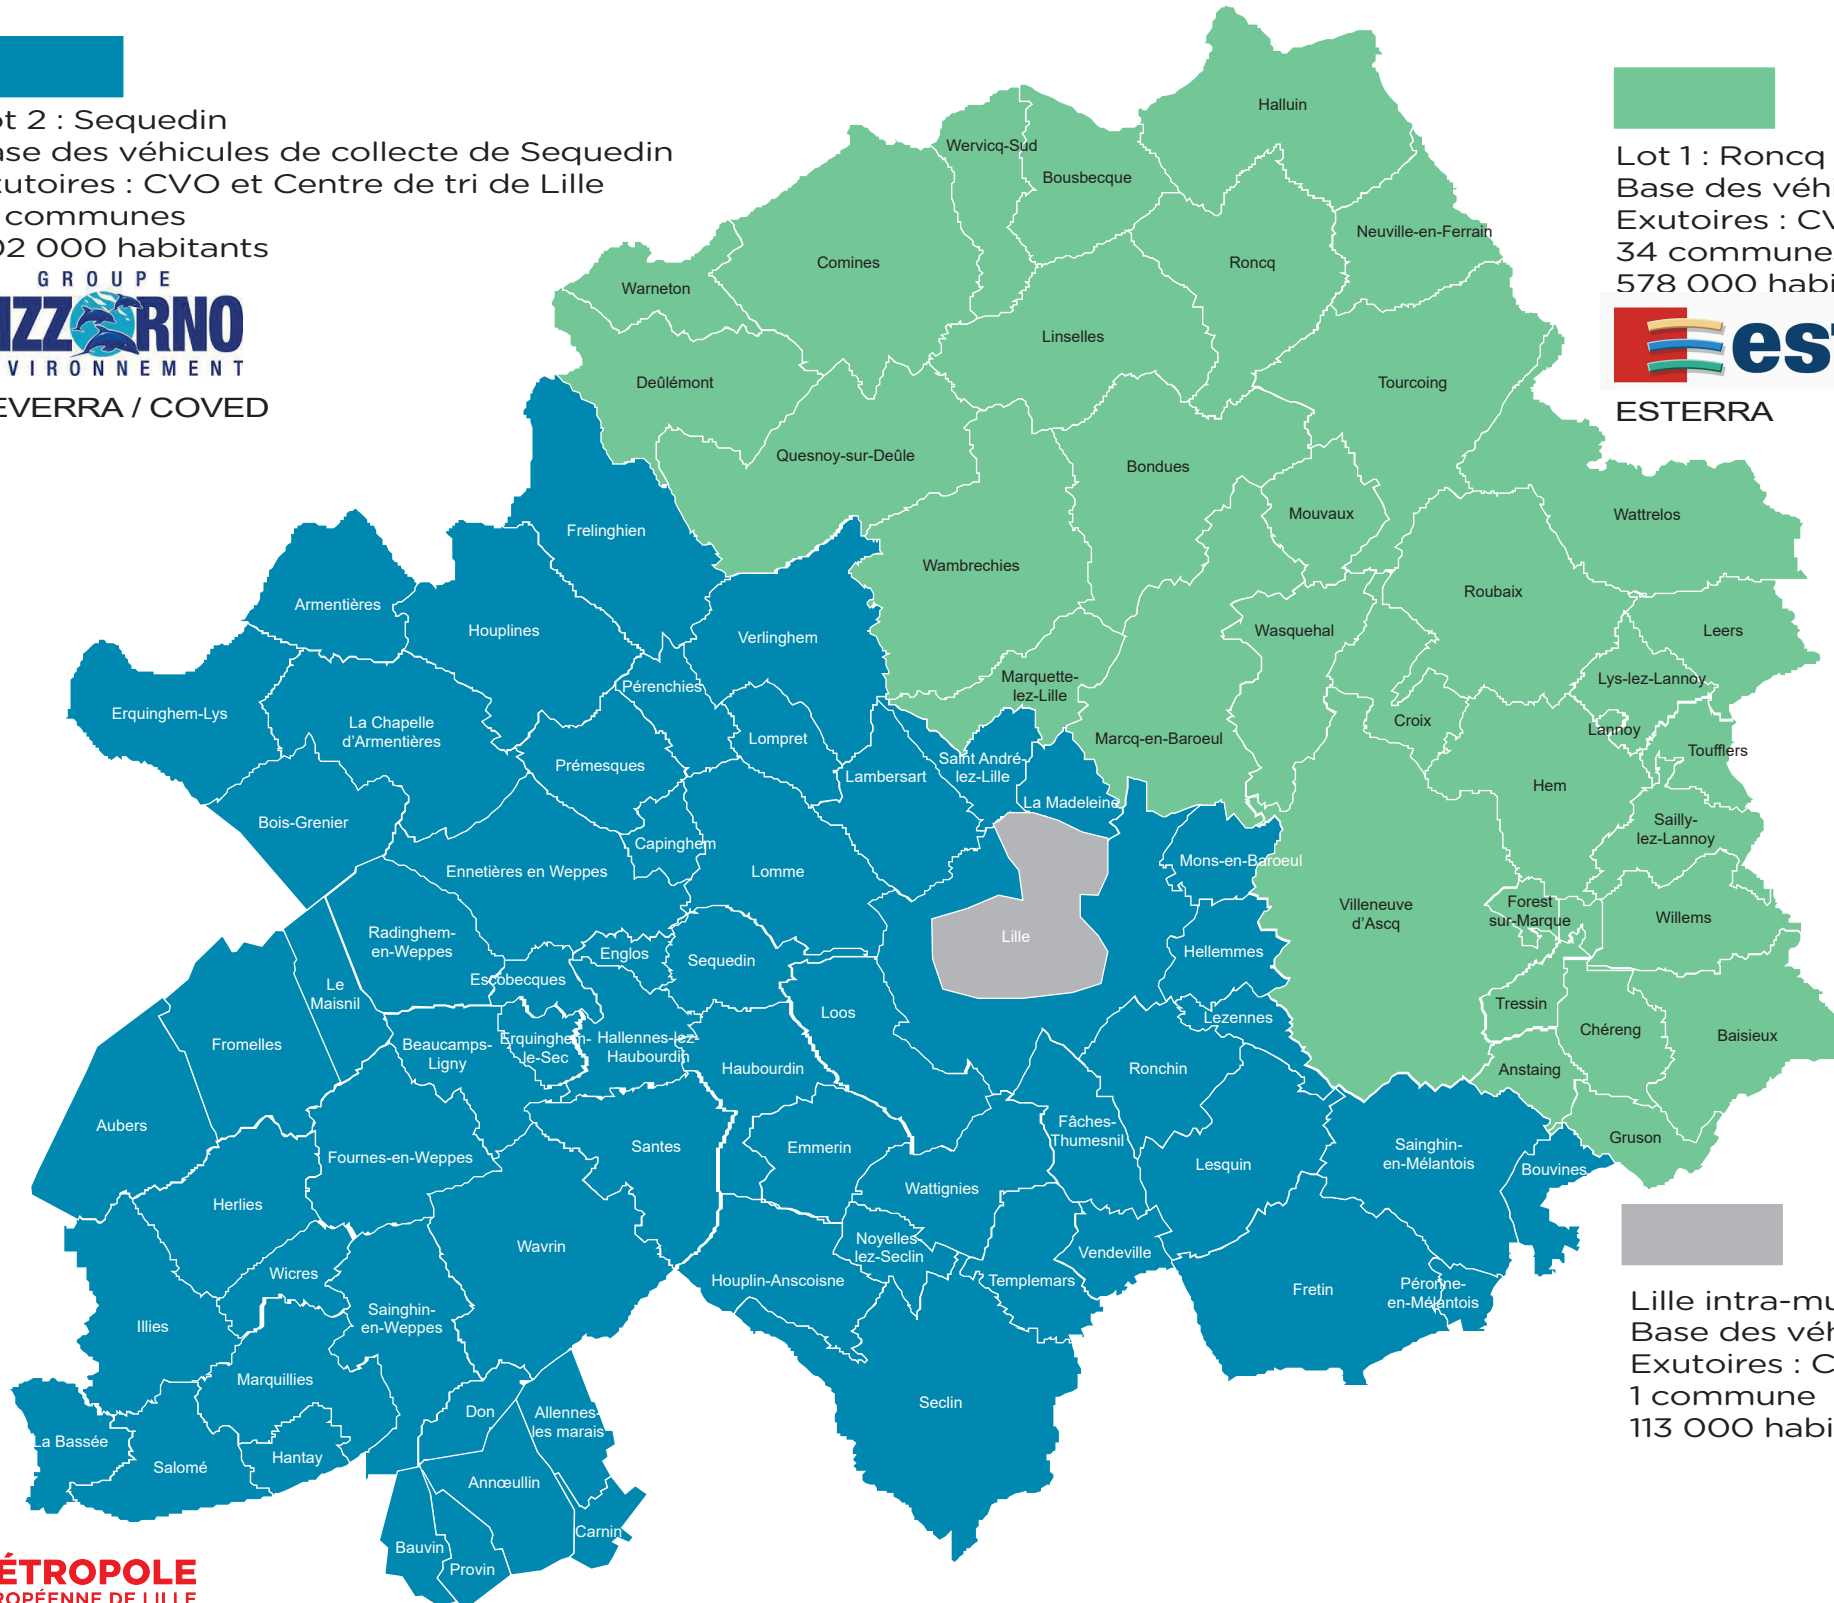

# Prestataires de collecte en porte à porte à partir du 1er novembre 2022

Lot 2 : Sequedin

Base des véhicules de collecte de Sequedin

Exutoires : CVO et Centre de tri de Lille

61 communes

502 000 habitants

DEVERRA / COVED

Lot 1 : Roncq

Base des véhicules de collecte de Roncq

Exutoires : CVE et Centre de tri d'Halluin

34 communes

578 000 habitants

ESTERRA

Lille intra-muros

Base des véhicules de collecte de Lille

Exutoires : CVO et Centre de tri de Lille

1 commune

113 000 habitants